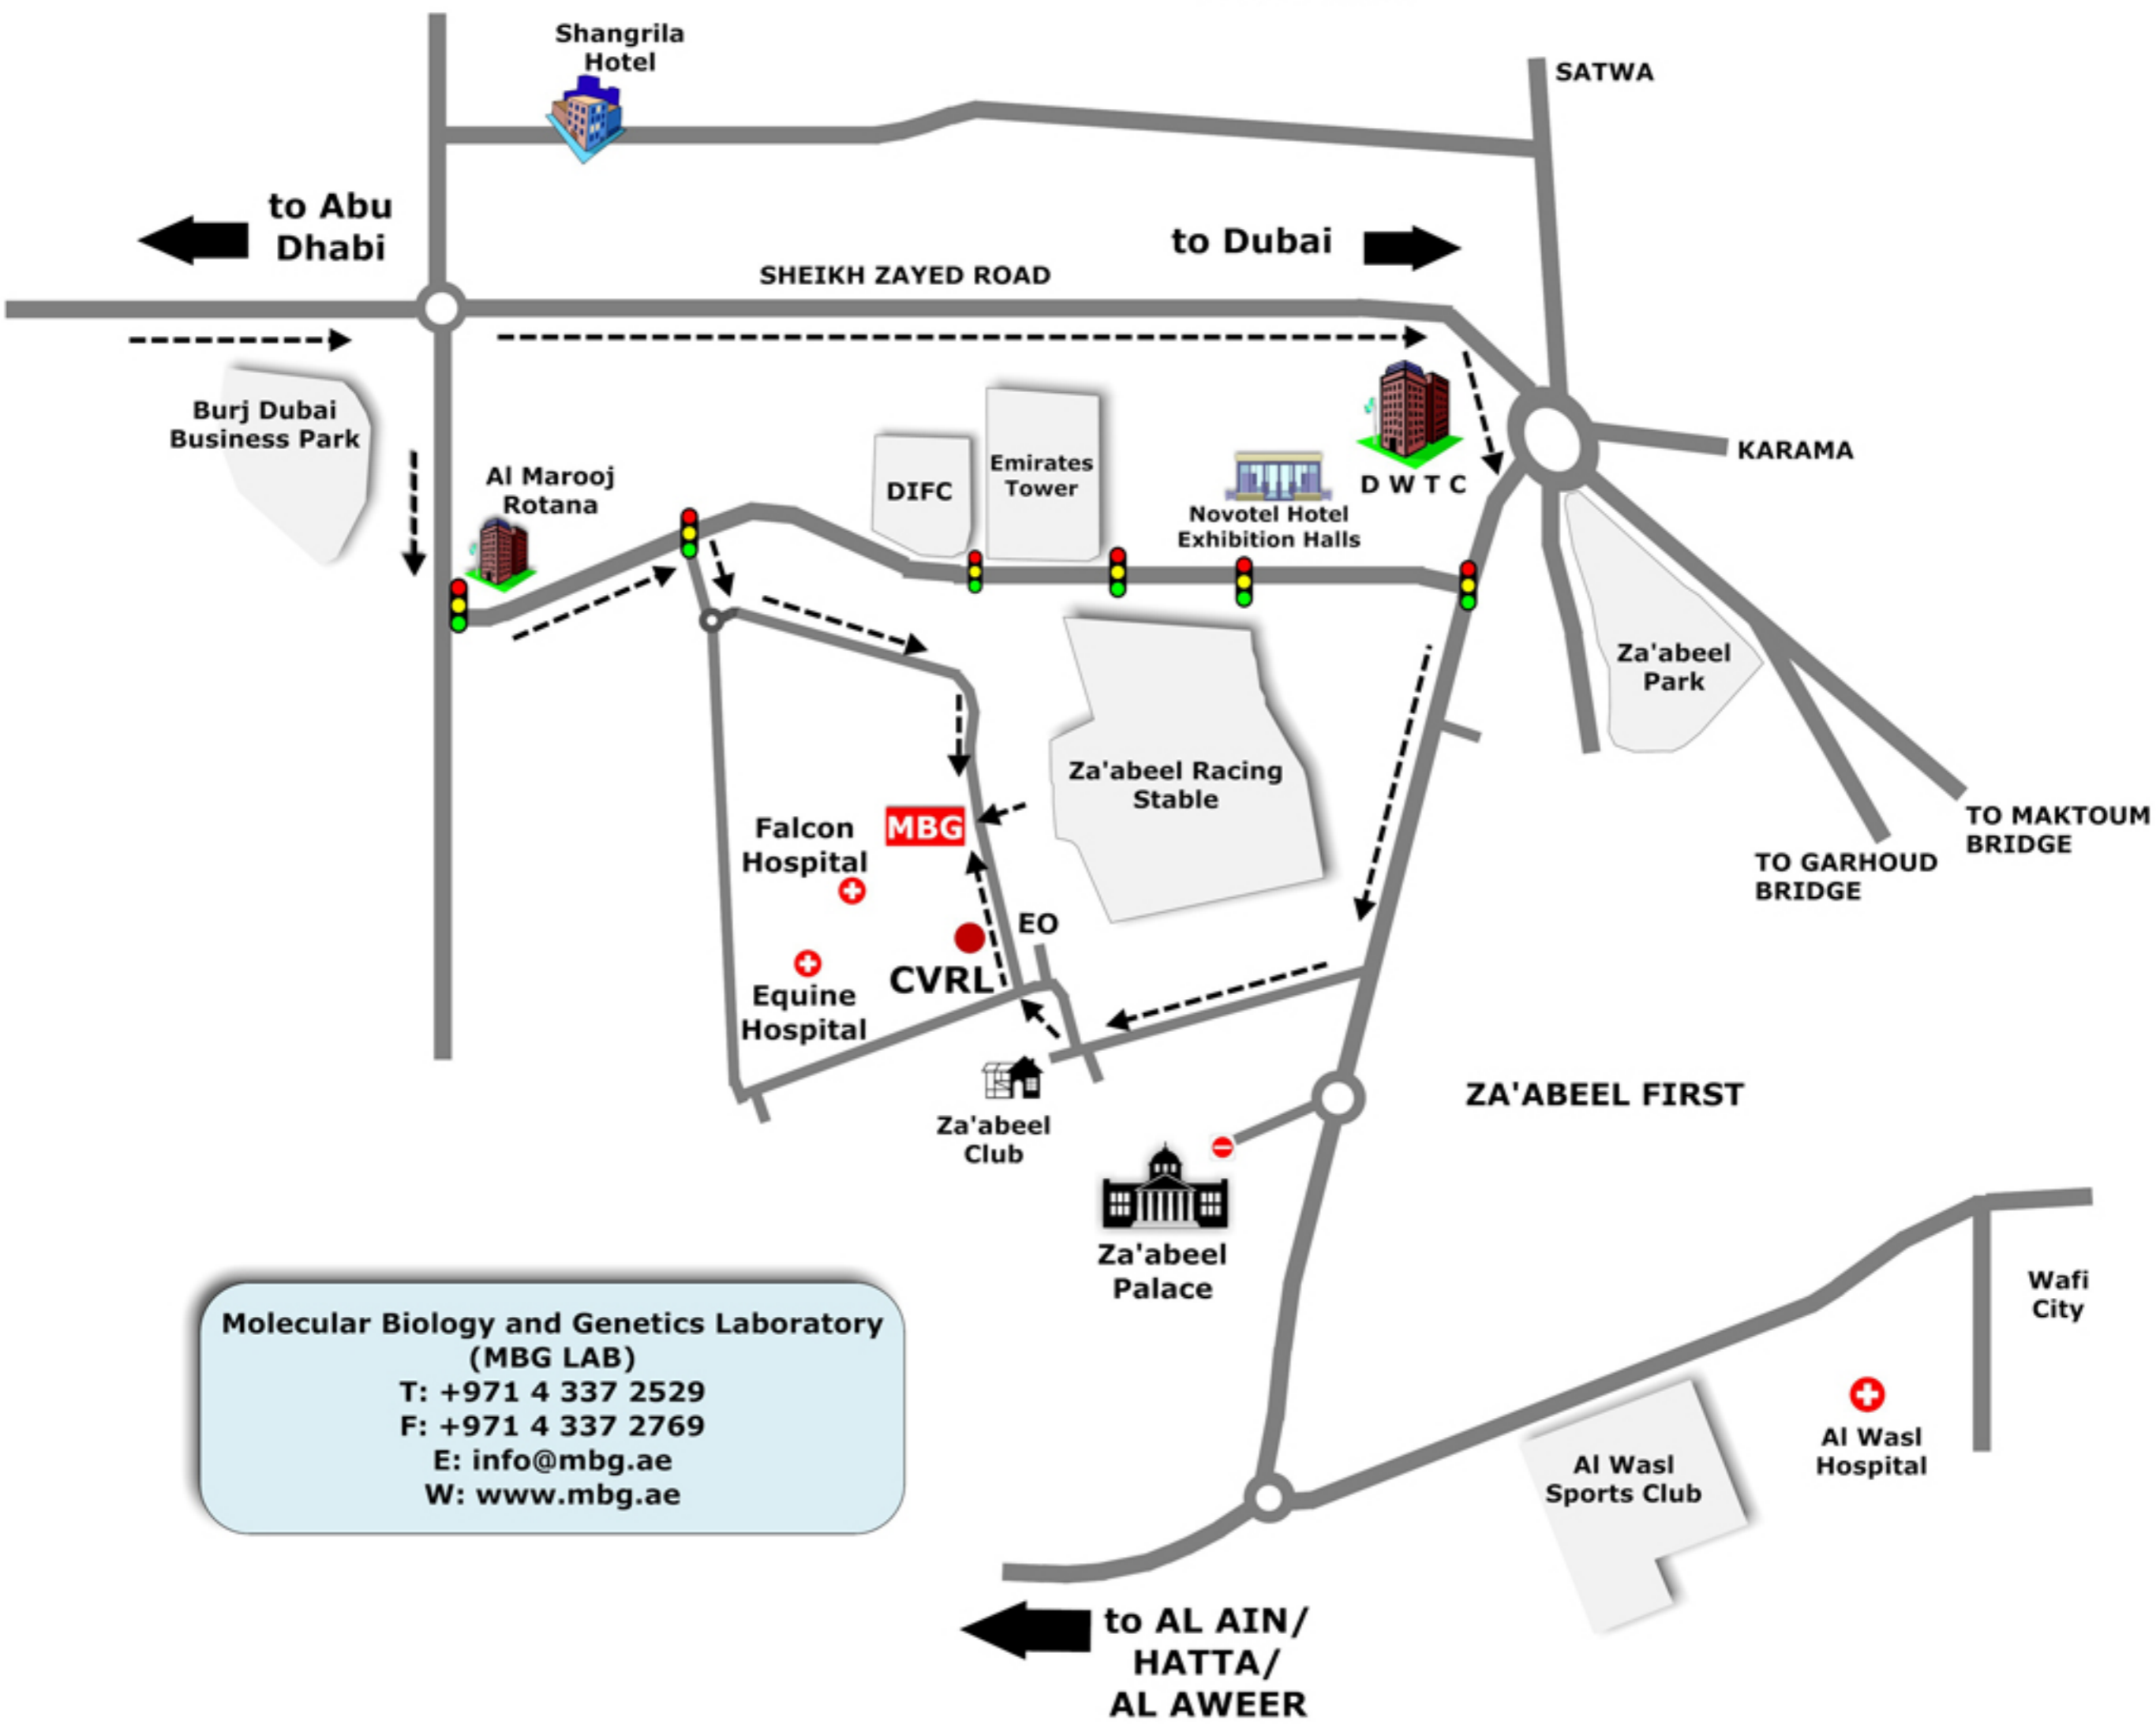

# AL SATWA

**Molecular Biology and Genetics Laboratory (MBG LAB)**  
T: +971 4 337 2529  
F: +971 4 337 2769  
E: info@mbg.ae  
W: www.mbg.ae